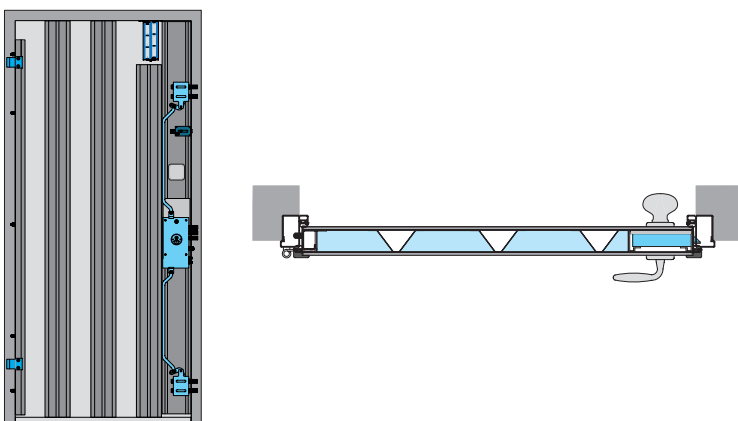

MATIK App

conformidad	antifracción	fonoabsorcencia	viento	aire	térmica	agua
CLASE 4	41 dB	C 5	CLASE 4	UD 1,8	NPD	

CONFIGURACIONES

Se pueden realizar RABAJOS FUERA DE MEDIDAS ESTANDAR Y EN FORMA DE ARCO